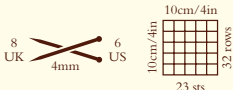

New Yarn
SS15

summerlite 4ply

9802179 100% cotton

10 x 50g balls per pack approx 175m (191yds) per ball

- Pure White
417
- Washed Linen
418
- Duck Egg
419
- Buttermilk
421
- Blushes
420
- Pinched Pink
426
- Still Grey
422
- Pepper Pot
431
- High Tide
428
- Periwinkle
424
- Navy Ink
429
- Aubergine
432

New Yarn
SS15

tetra cotton

9802180 100% cotton

10 x 50g balls per pack approx 130m (142yds) per ball

- Idra
003
- Iseo
001
- Maggiore
006
- Como
007
- Garda
008
- Mezzano
005
- Nemi
004
- Lugano
002

New Yarn
SS15